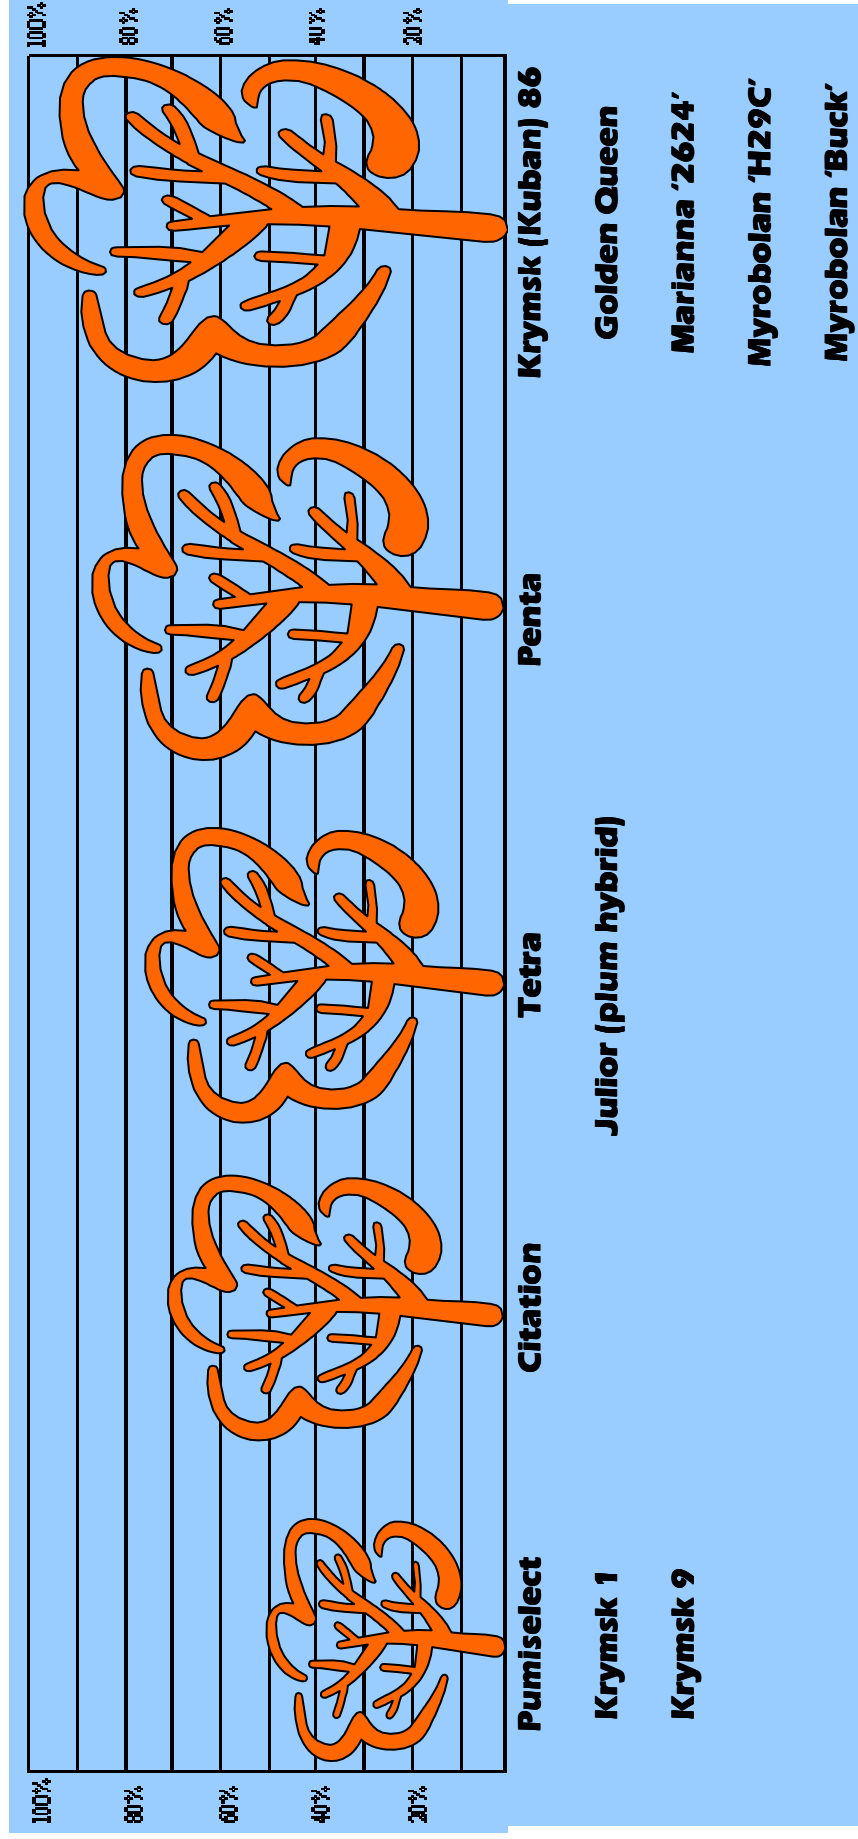

Apricot Rootstocks